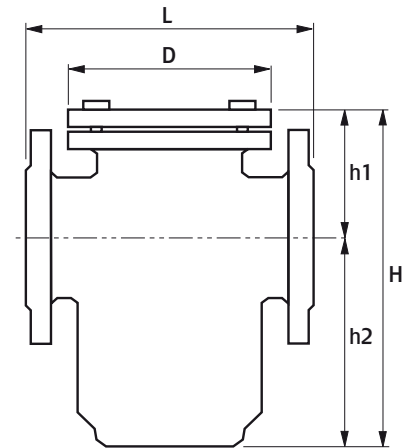

> Размеры