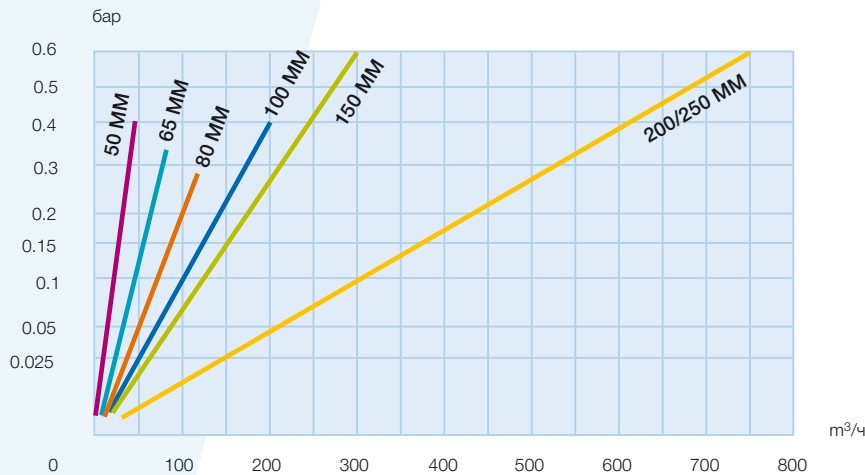

Технические характеристики

Номинальный диаметр (DN)	мм	50	65	80	100	150	200	250	
	дюймы	2"	2" 1/2	3"	4"	6"	8"	10"	
Концевое соединение (фланец)		PN 10/16					PN 10 or 16		
Длина (L)	мм	200	230	270	300	330	350	350	
D	мм	130	160	190	220	250	272	272	
H	мм	233	285	320	378	485	618	618	
h1	мм	101	112	125	138	173	203	203	
h2	мм	132	173	195	240	312	415	415	
Масса	кг	13	21	28	35	58	80	92	
Максимальное давление	бар	20							
Площадь фильтрации фильтра /диаметр		10.5	10.8	10.5	10.3	10.9	5	5	

Потеря напора

Варианты исполнения

Вариант исполнения для горячей воды (130°) со специальной обработкой доступно по специальному заказу.